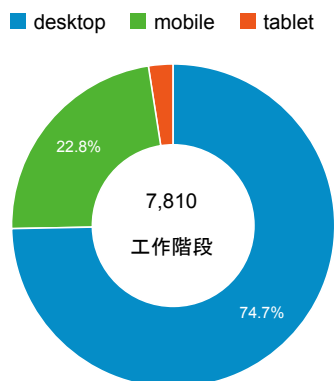

造訪 (依 裝置類別 分組)