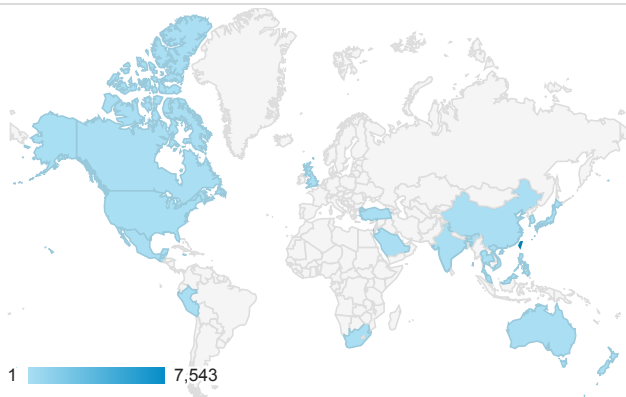

報表01_訪客

2015年8月17日 - 2015年8月23日

平均造訪停留時間和單次造訪頁數

造訪地圖

造訪和不重複訪客

造訪 (依瀏覽器分組)

造訪和新造訪

造訪和新造訪率 (依 行動裝置資訊 分組)