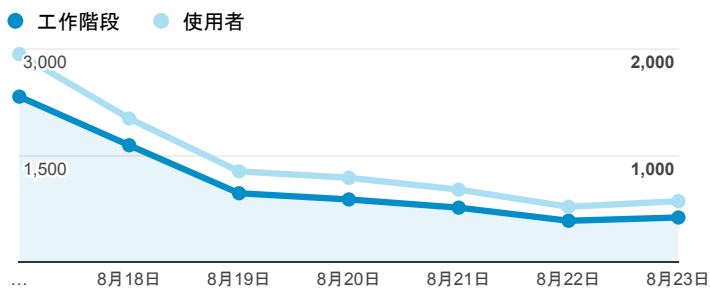

報表01_訪客

2015年8月17日 - 2015年8月23日

平均造訪停留時間和單次造訪頁數

造訪地圖

造訪和不重複訪客

造訪 (依瀏覽器分組)

造訪和新造訪

造訪和新造訪率 (依 行動裝置資訊 分組)