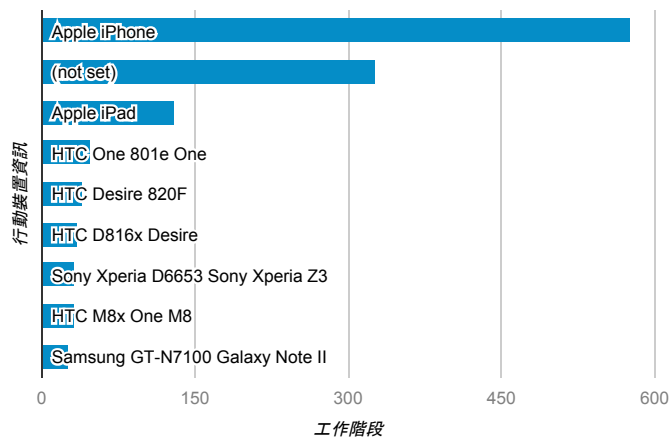

報表01_訪客

2015年8月17日 - 2015年8月23日

平均造訪停留時間和單次造訪頁數

造訪地圖

造訪和不重複訪客

造訪 (依瀏覽器分組)

造訪和新造訪

造訪和新造訪率 (依 行動裝置資訊 分組)