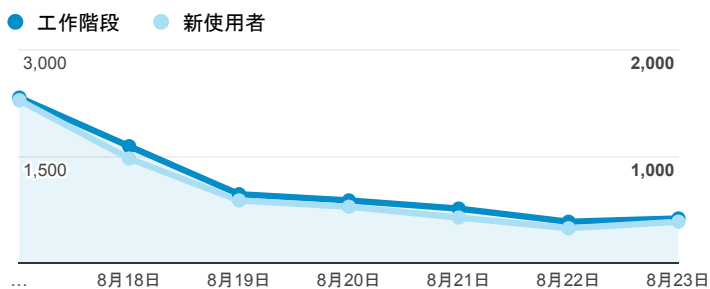

報表01_訪客

2015年8月17日 - 2015年8月23日

平均造訪停留時間和單次造訪頁數

造訪地圖

造訪和不重複訪客

造訪 (依瀏覽器分組)

造訪和新造訪

造訪和新造訪率 (依 行動裝置資訊 分組)