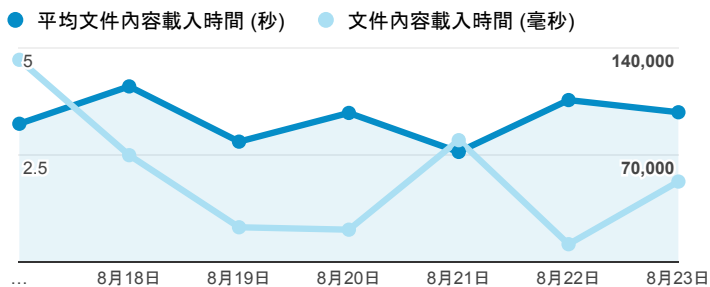

報表01_訪客

2015年8月17日 - 2015年8月23日

平均造訪停留時間和單次造訪頁數

造訪地圖

造訪和不重複訪客

造訪 (依瀏覽器分組)

造訪和新造訪

造訪和新造訪率 (依 行動裝置資訊 分組)