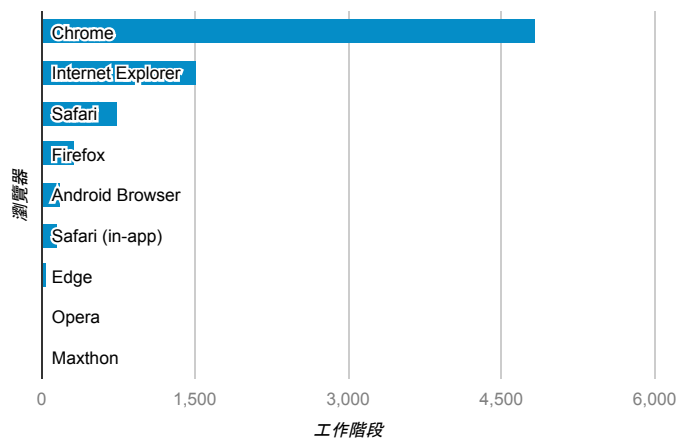

報表01_訪客

2015年8月17日 - 2015年8月23日

平均造訪停留時間和單次造訪頁數

造訪地圖

造訪和不重複訪客

造訪 (依瀏覽器分組)

造訪和新造訪

造訪和新造訪率 (依 行動裝置資訊 分組)